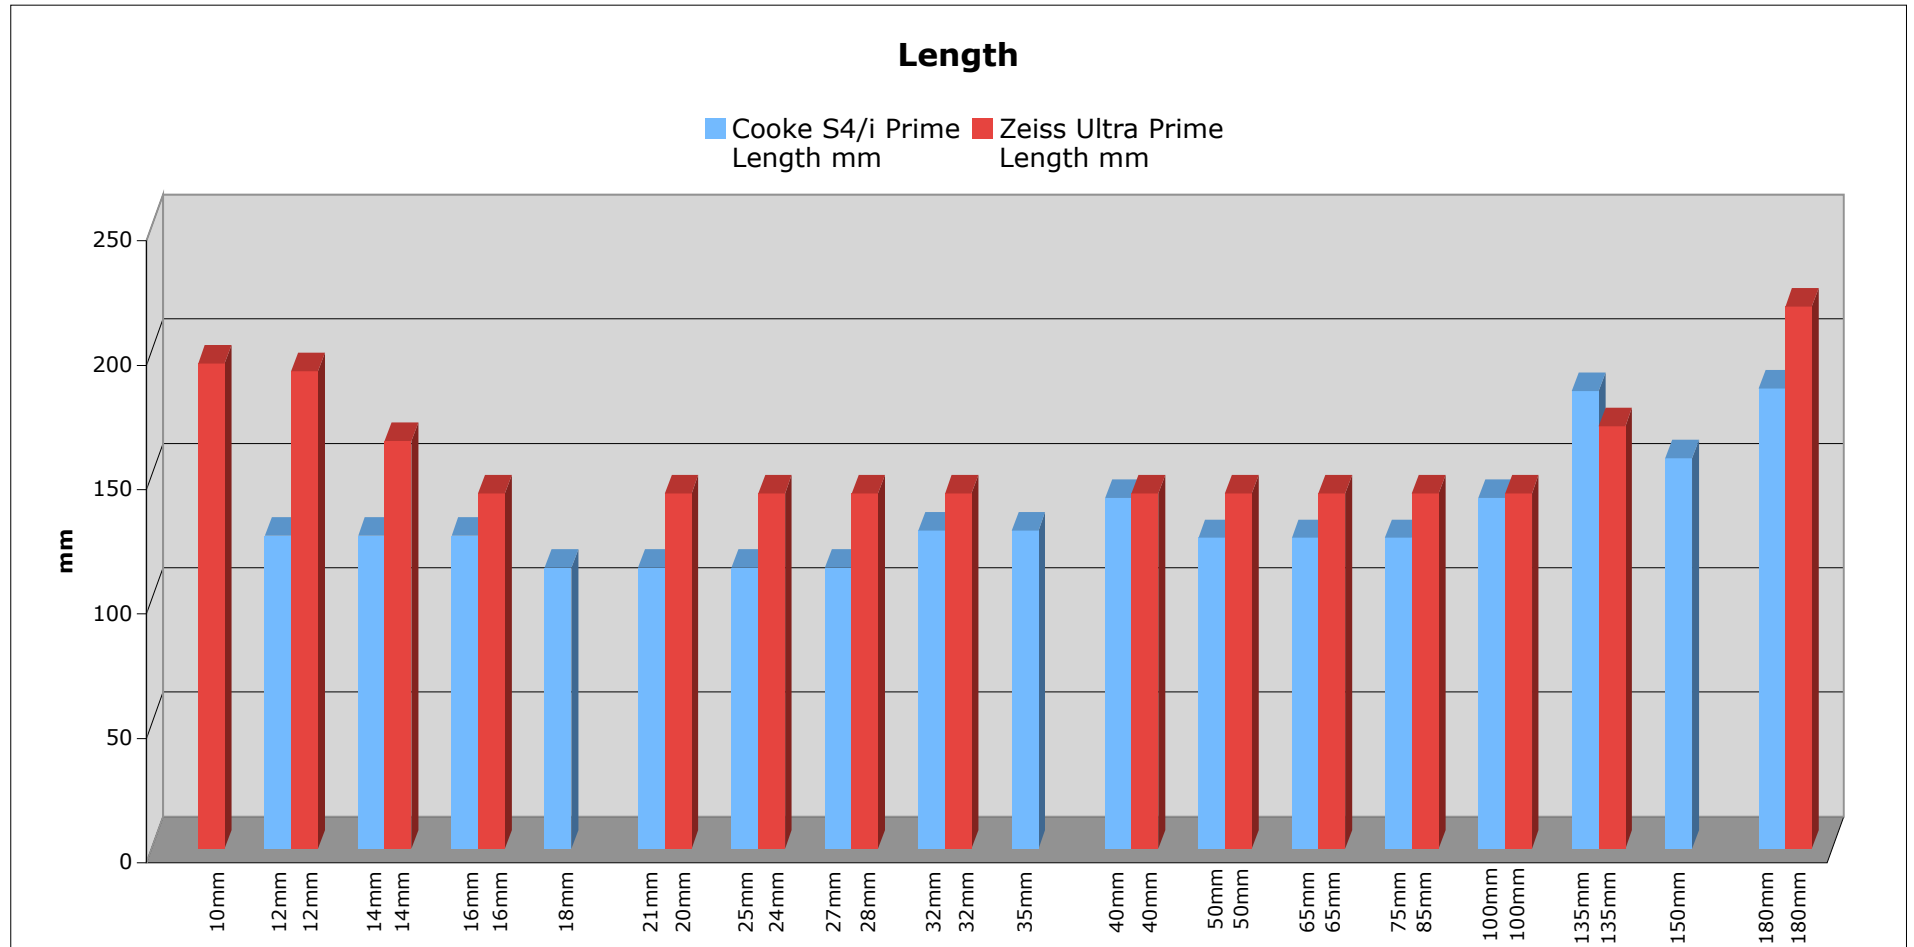

### Close Focus from Lens Front (inches)

■ Cooke S4/i Prime Close Focus from Lens Front inches
 ■ Zeiss Ultra Prime Close Focus from Lens Front inches

<b>Cooke S4/i Prime Lenses</b>	<b>12</b>	<b>14</b>	<b>16</b>	<b>18</b>	<b>21</b>	<b>25</b>	<b>27</b>	<b>32</b>	<b>35</b>	<b>40</b>	<b>50</b>	<b>65</b>	<b>75</b>	<b>100</b>	<b>135</b>	<b>150</b>	<b>180</b>	
Cooke S4/i Prime Close Focus from Lens Front mm	50.8	50.8	50.8	63.5	63.5	63.5	114.3	152.4	175.26	215.9	330.2	508	584.2	723.9	525.78	858.52	1059.2	
<b>Zeiss Ultra Prime Lenses</b>	<b>10</b>	<b>12</b>	<b>14</b>	<b>16</b>		<b>20</b>	<b>24</b>	<b>28</b>	<b>32</b>		<b>40</b>	<b>50</b>	<b>65</b>	<b>85</b>	<b>100</b>	<b>135</b>		<b>180</b>
Zeiss Ultra Prime Close Focus from Lens Front mm	103	56	4	45		85	105	105	155		205	405	455	705	805	1278		2330

<b>Cooke S4/i Prime Lenses</b>		<b>12</b>	<b>14</b>	<b>16</b>	<b>18</b>	<b>21</b>	<b>25</b>	<b>27</b>	<b>32</b>	<b>35</b>	<b>40</b>	<b>50</b>	<b>65</b>	<b>75</b>	<b>100</b>	<b>135</b>	<b>150</b>	<b>180</b>	
Cooke S4/i Prime Length	mm	126	126	126	113	113	113	113	128	128	141	125	125	125	141	184	157	185	
<b>Zeiss Ultra Prime Lenses</b>		<b>10</b>	<b>12</b>	<b>14</b>	<b>16</b>		<b>20</b>	<b>24</b>	<b>28</b>	<b>32</b>		<b>40</b>	<b>50</b>	<b>65</b>	<b>85</b>	<b>100</b>	<b>135</b>		<b>180</b>
Zeiss Ultra Prime Length	mm	195	192	164	143		143	143	143	143		143	143	143	143	143	170		218